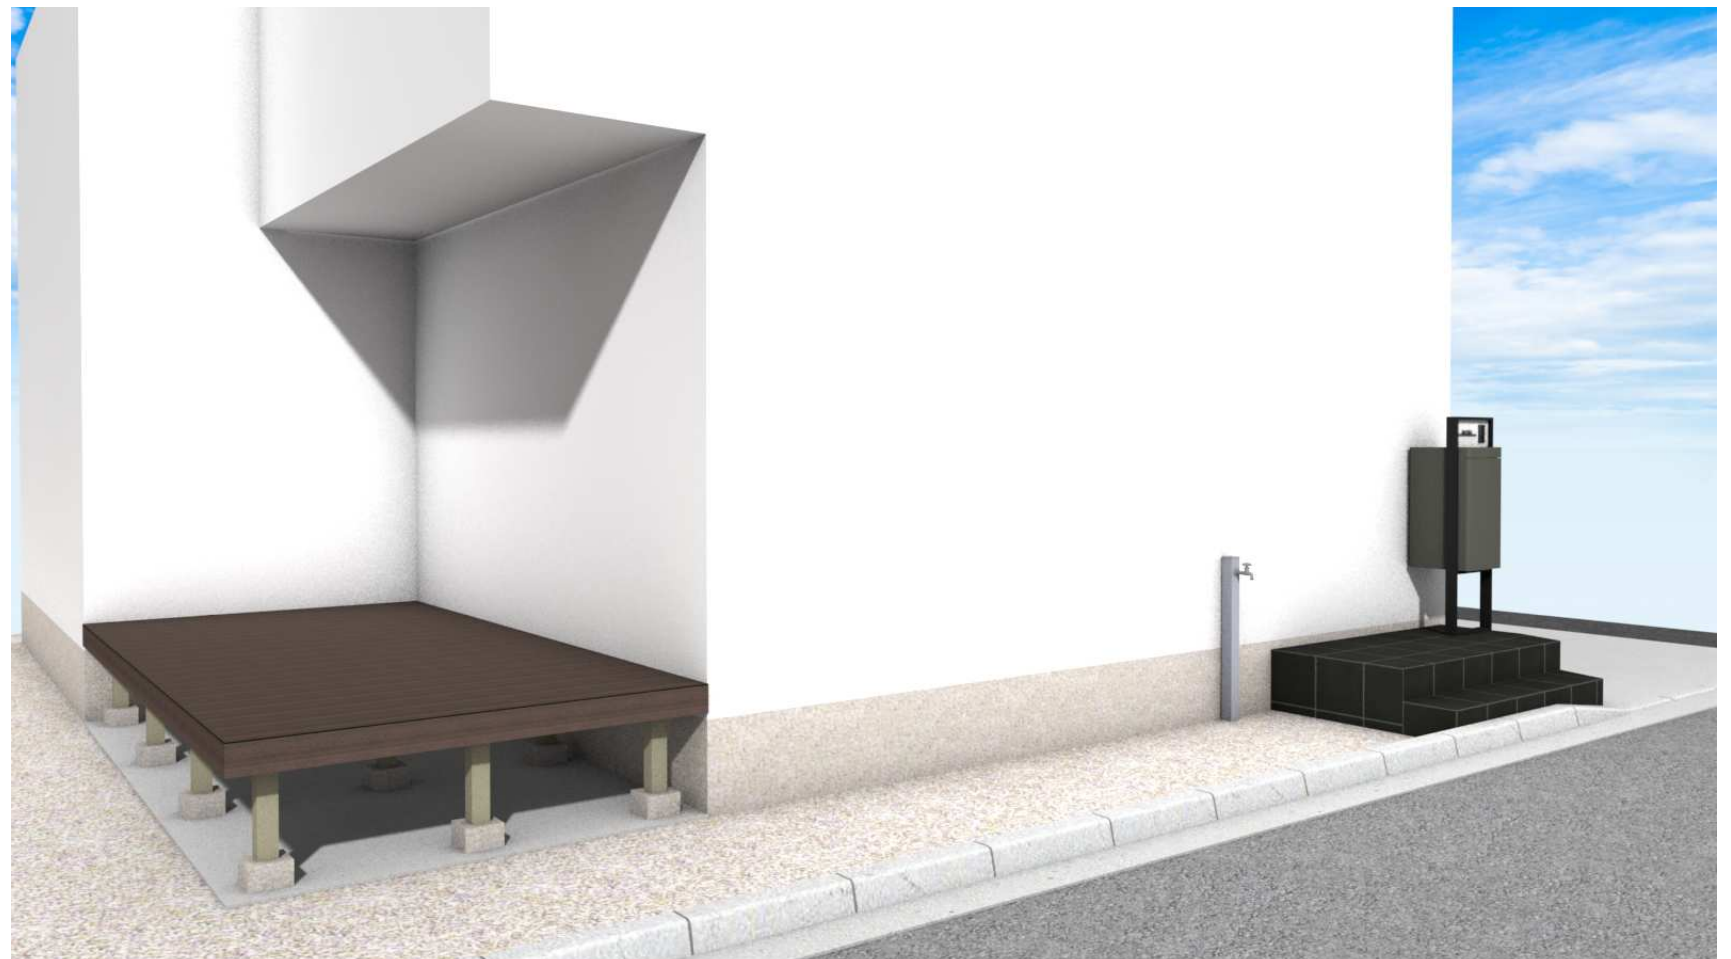

平面図 S:1/100

イメージパース

株式会社ディークラフト

横浜市港北区新吉田東5丁目 様邸 新築工事

外構計画図

縮尺

1:100

日付